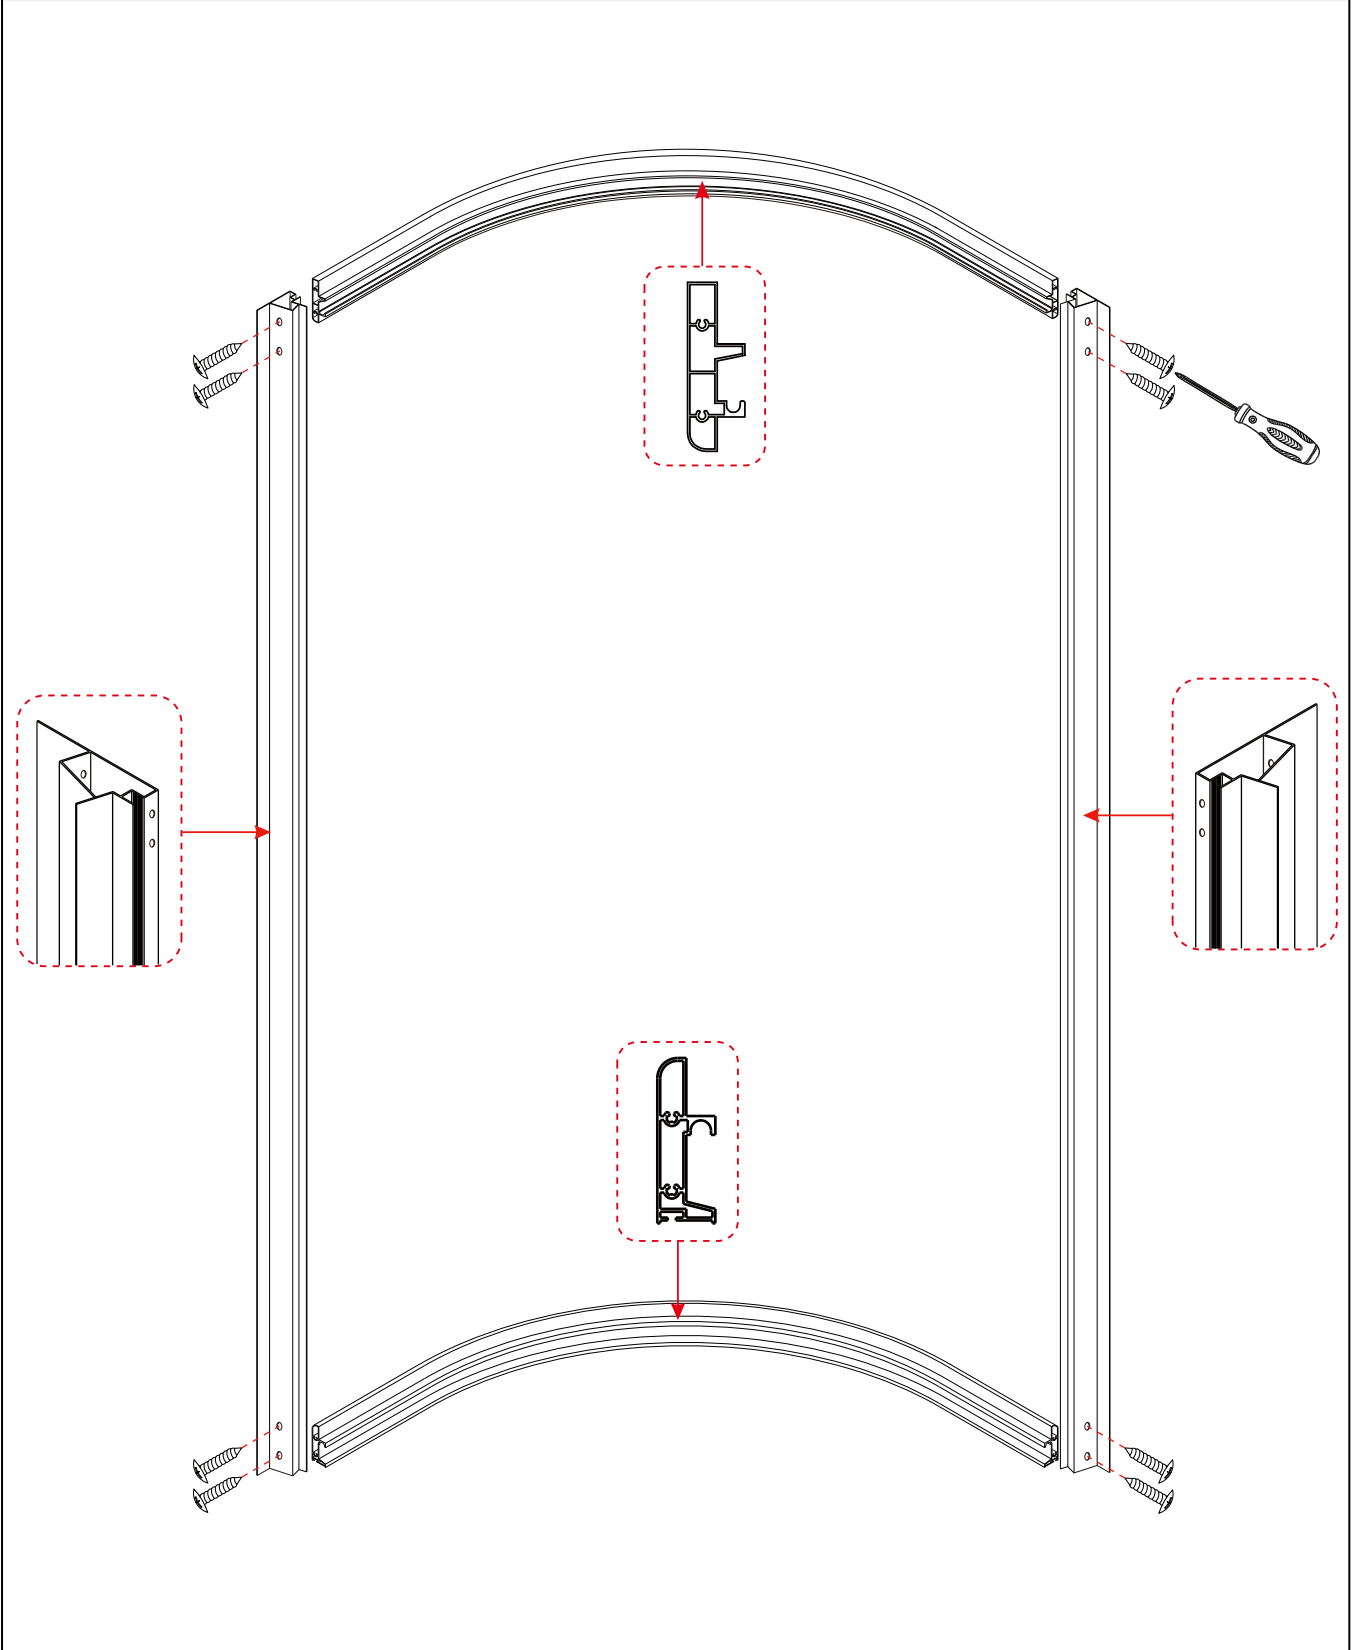

ISTRUZIONI PER L'USO

Maui Eco

CABINA DOCCIA IDROMASSAGGIO

BD99MAU9090-ECO-C06

BD99MAU8080-ECO-C06

⋮ Parama

A01=1

A02=1

ST4*16=10

D01

ST4*20=8

8-ST4*20

Parama

DESIGN E CONVENIENZA PER IL TUO BAGNO

Assistenza / Customer Service
Tel. +39 0832 1835691

E-Mail
assistenza@paramashop.it