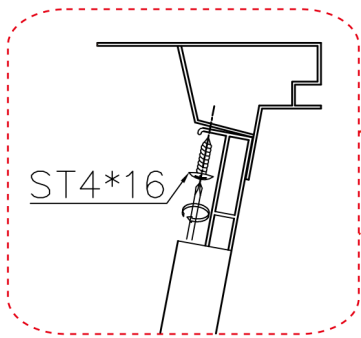

ISTRUZIONI PER L'USO

Maui Eco

CABINA DOCCIA IDROMASSAGGIO

BD99MAU9090-ECO-C06

BD99MAU8080-ECO-C06

⋮ Parama

A01=1

A02=1

ST4*16=10

D01

ST4*20=8

8-ST4*20

Parama

DESIGN E CONVENIENZA PER IL TUO BAGNO

Assistenza / Customer Service
Tel. +39 0832 1835691

E-Mail
assistenza@paramashop.it