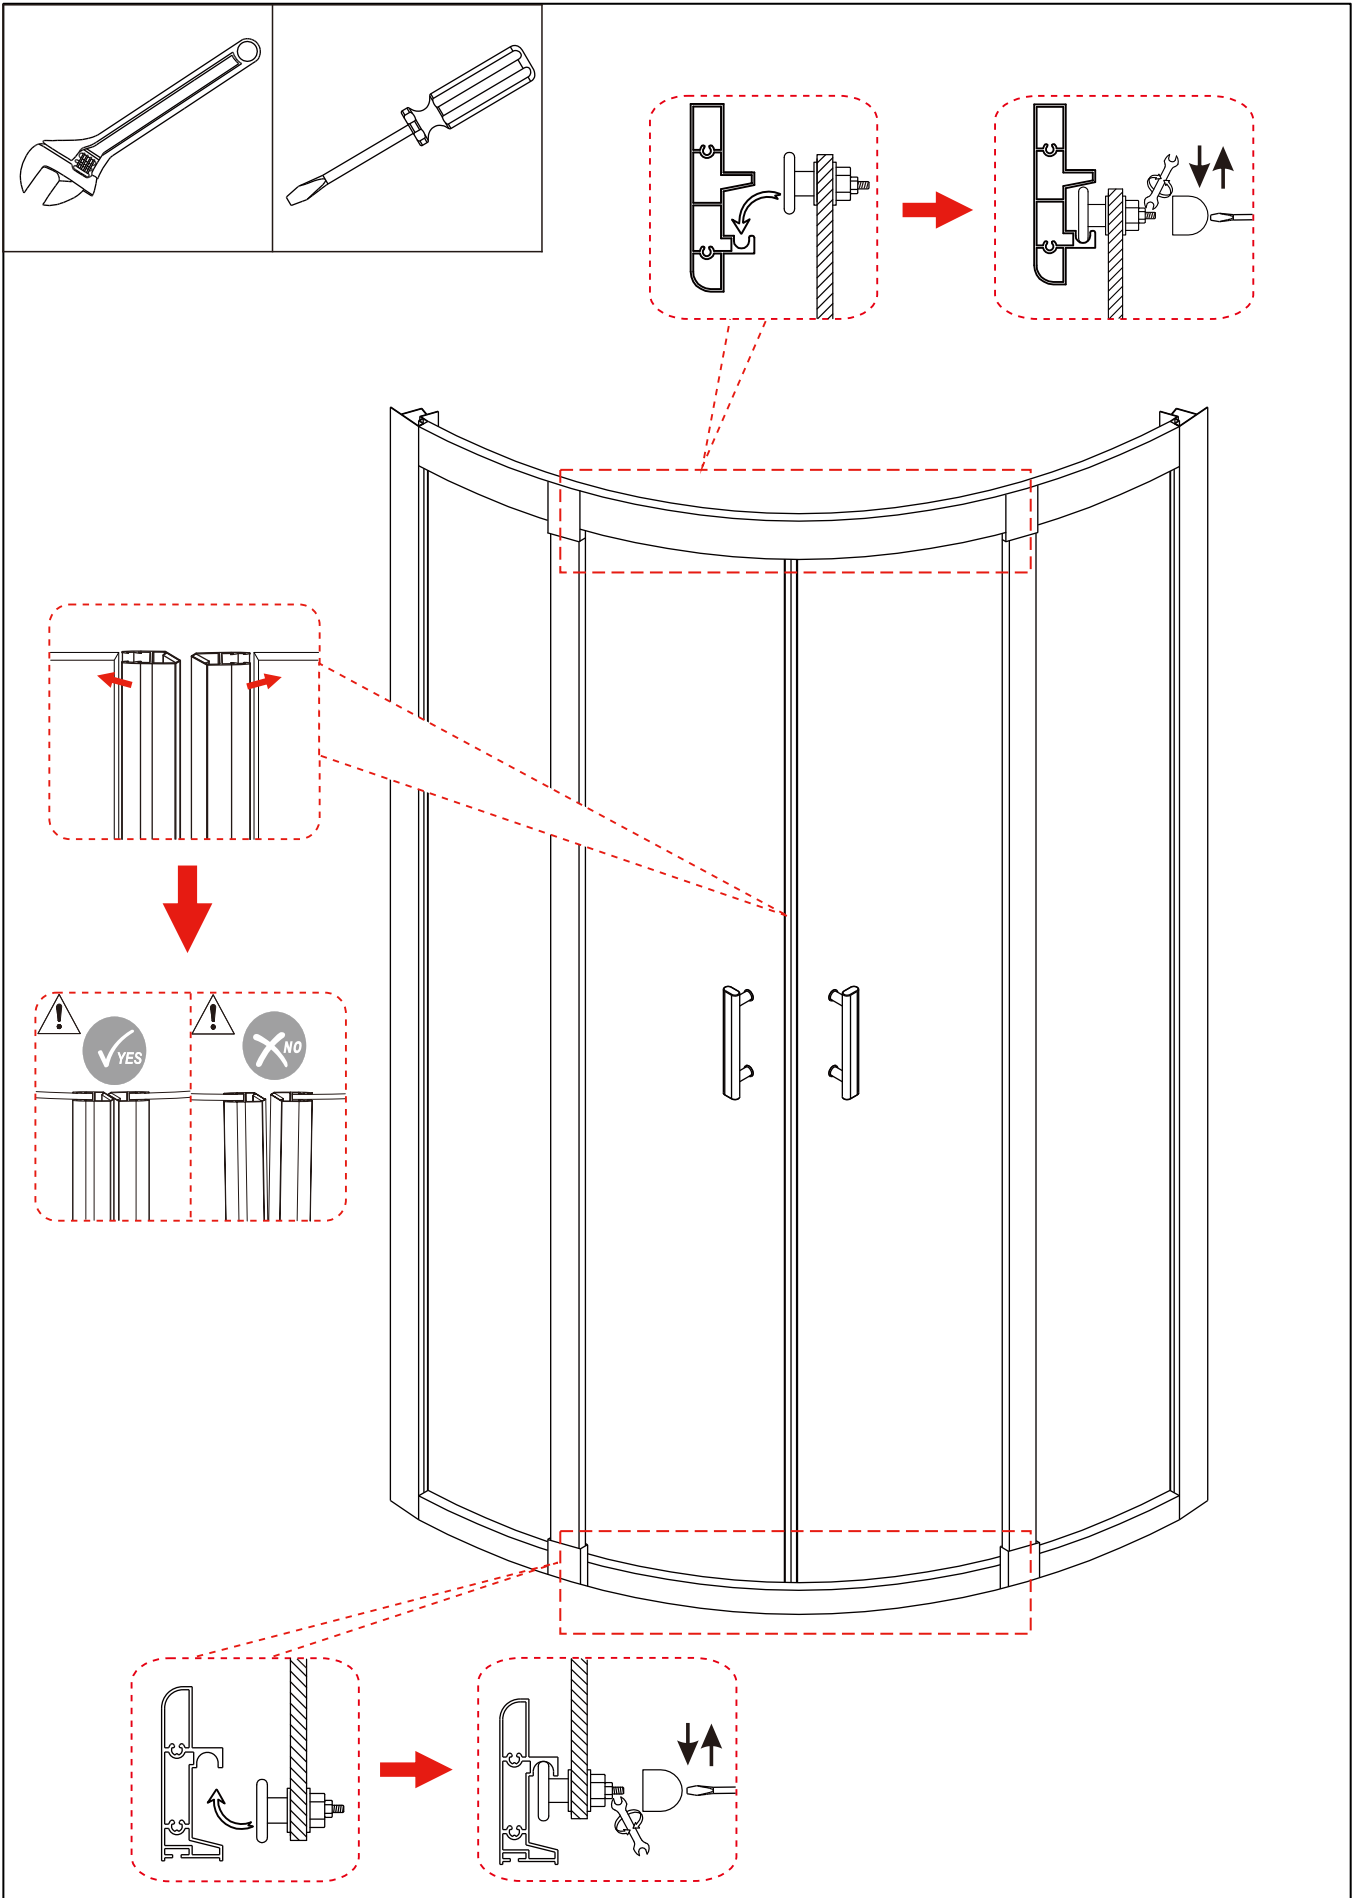

ISTRUZIONI PER L'USO

Maui Eco

CABINA DOCCIA IDROMASSAGGIO

BD99MAU9090-ECO-C06

BD99MAU8080-ECO-C06

⋮ Parama

A01=1

A02=1

ST4*16=10

D01

ST4*20=8

8-ST4*20

Parama

DESIGN E CONVENIENZA PER IL TUO BAGNO

Assistenza / Customer Service
Tel. +39 0832 1835691

E-Mail
assistenza@paramashop.it