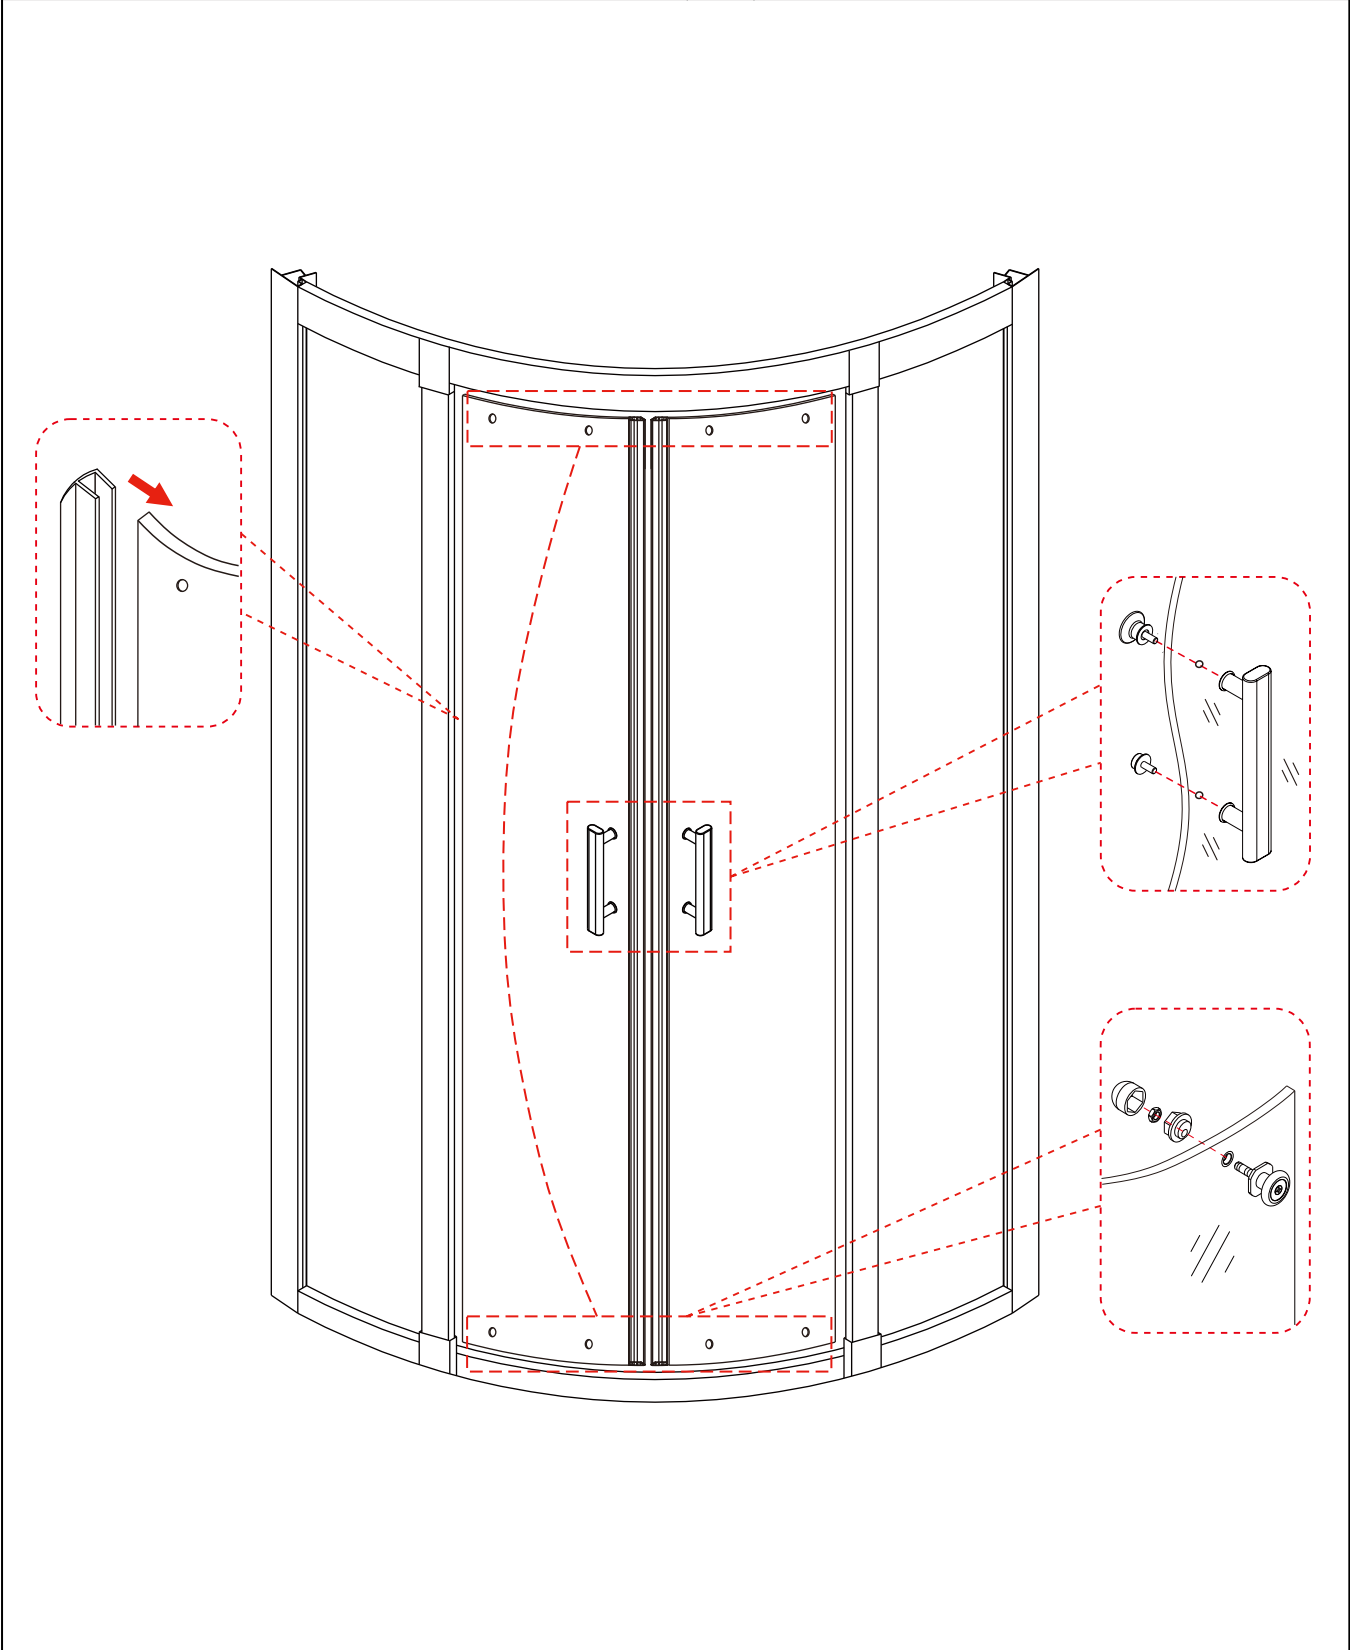

ISTRUZIONI PER L'USO

Maui Eco

CABINA DOCCIA IDROMASSAGGIO

BD99MAU9090-ECO-C06

BD99MAU8080-ECO-C06

⋮ Parama

A01=1

A02=1

ST4*16=10

D01

ST4*20=8

8-ST4*20

Parama

DESIGN E CONVENIENZA PER IL TUO BAGNO

Assistenza / Customer Service
Tel. +39 0832 1835691

E-Mail
assistenza@paramashop.it