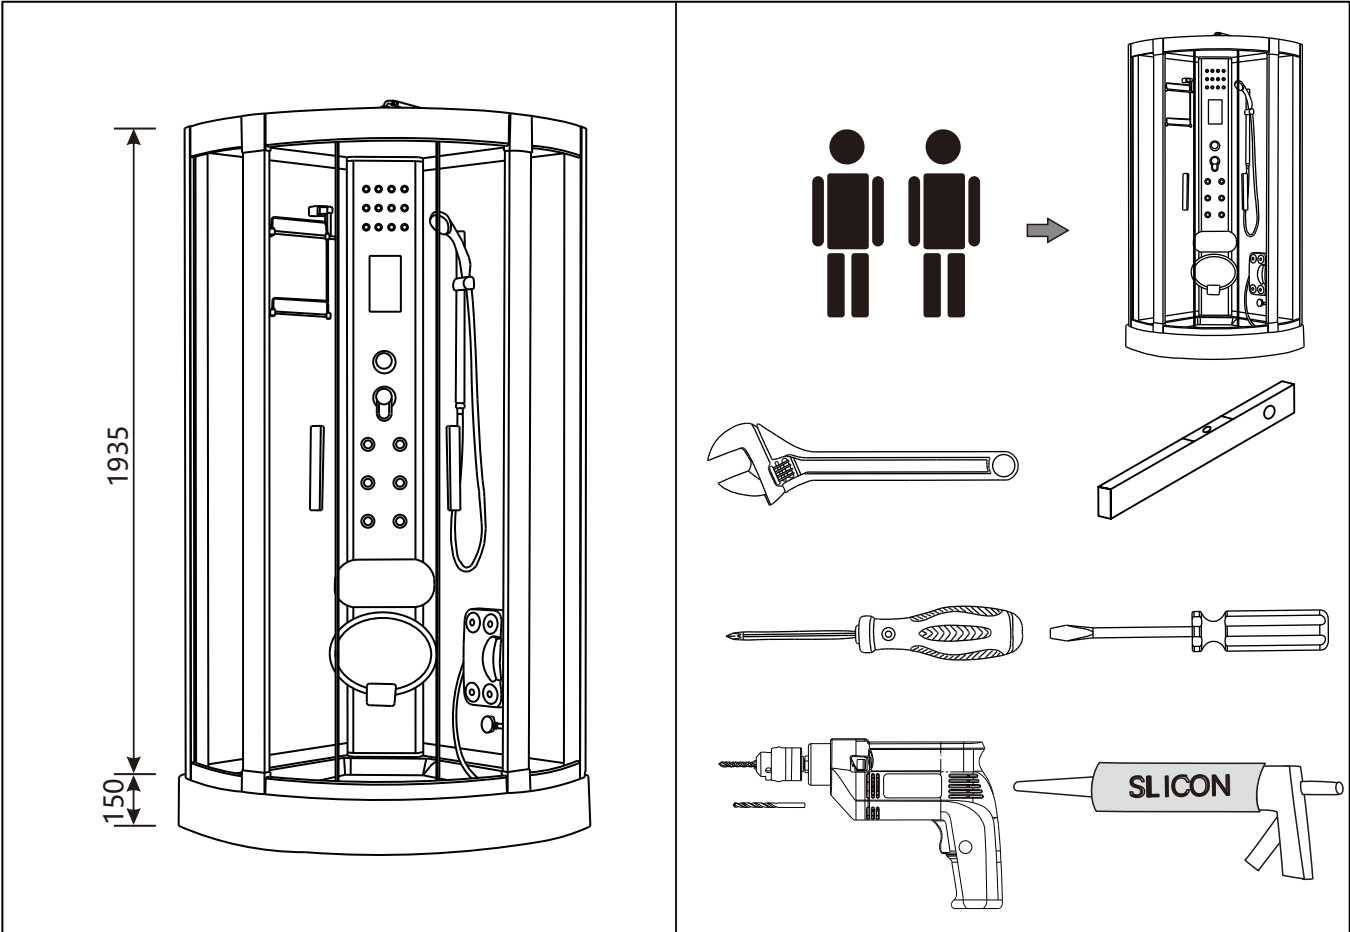

ISTRUZIONI PER L'USO

Maui Eco

CABINA DOCCIA IDROMASSAGGIO

BD99MAU9090-ECO-C06

BD99MAU8080-ECO-C06

⋮ Parama

A01=1

A02=1

ST4*16=10

D01

ST4*20=8

8-ST4*20

Parama

DESIGN E CONVENIENZA PER IL TUO BAGNO

Assistenza / Customer Service
Tel. +39 0832 1835691

E-Mail
assistenza@paramashop.it