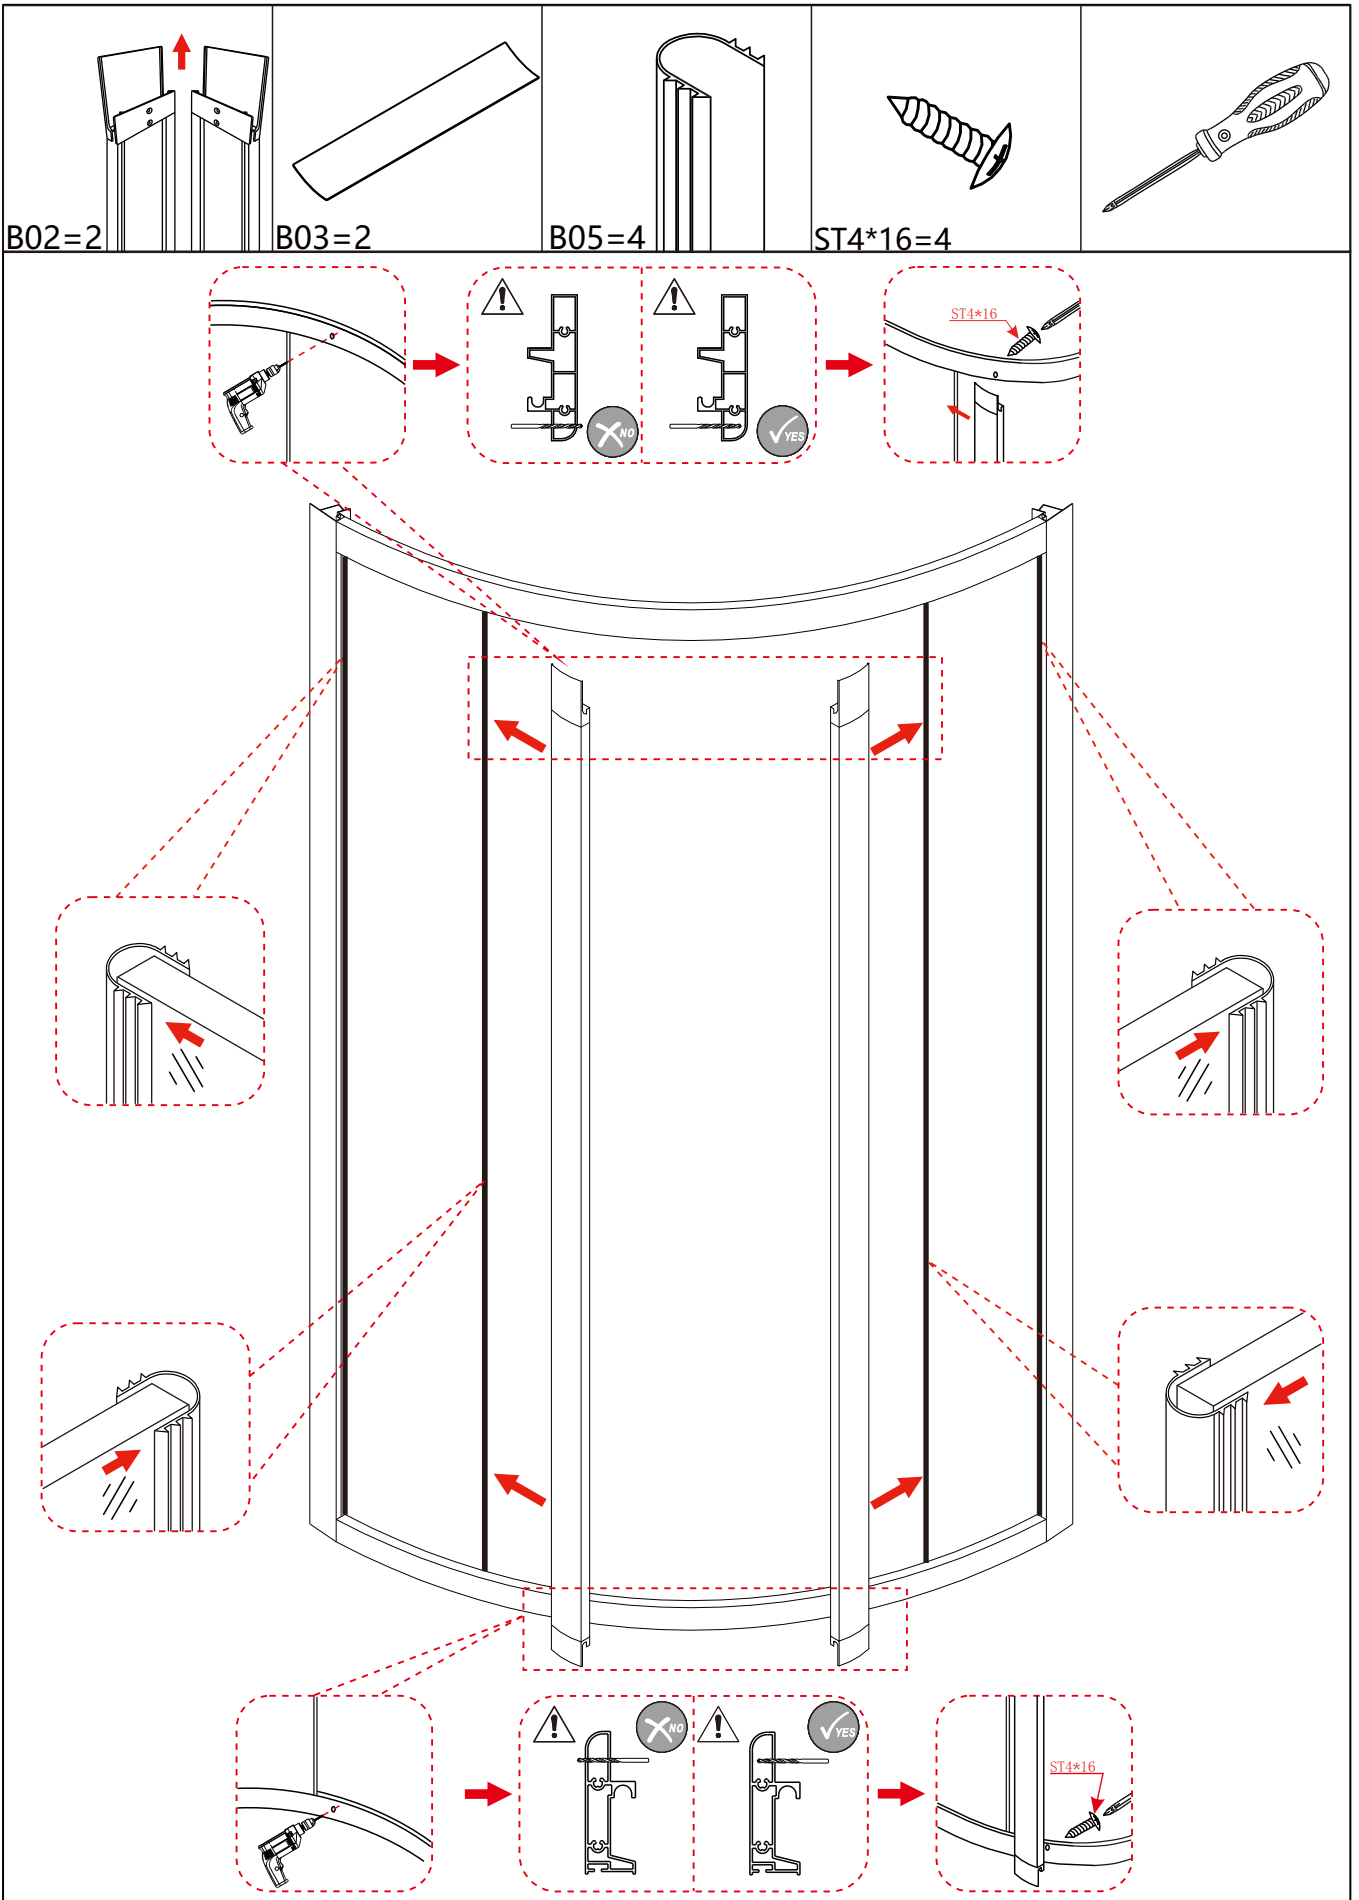

ISTRUZIONI PER L'USO

Maui Eco

CABINA DOCCIA IDROMASSAGGIO

BD99MAU9090-ECO-C06

BD99MAU8080-ECO-C06

⋮ Parama

A01=1

A02=1

ST4*16=10

D01

ST4*20=8

8-ST4*20

Parama

DESIGN E CONVENIENZA PER IL TUO BAGNO

Assistenza / Customer Service
Tel. +39 0832 1835691

E-Mail
assistenza@paramashop.it