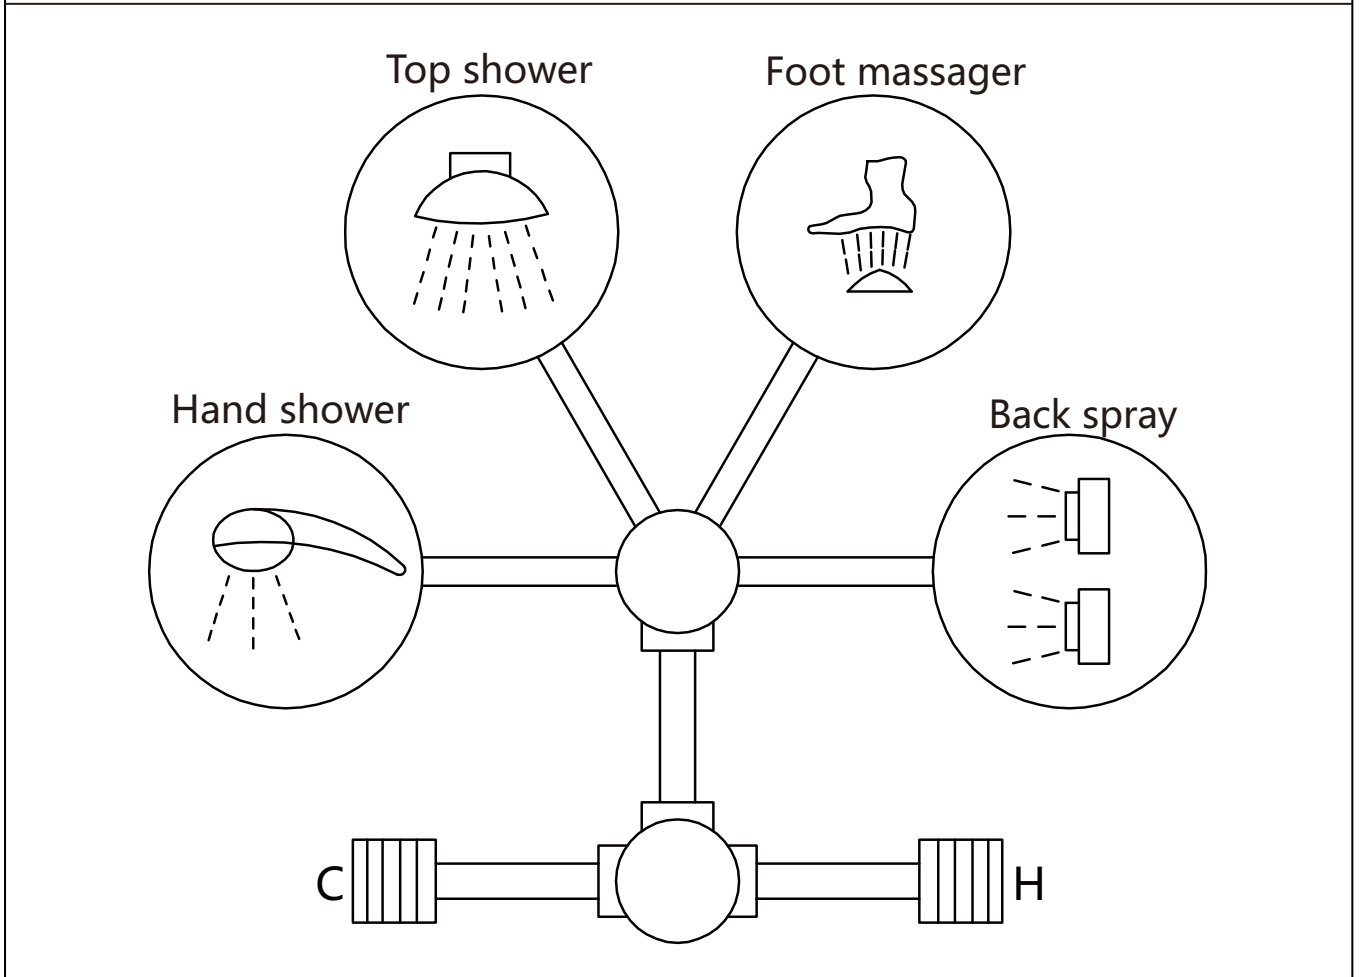

ISTRUZIONI PER L'USO

Maui Eco

CABINA DOCCIA IDROMASSAGGIO

BD99MAU9090-ECO-C06

BD99MAU8080-ECO-C06

⋮ Parama

A01=1

A02=1

ST4*16=10

D01

ST4*20=8

8-ST4*20

Parama

DESIGN E CONVENIENZA PER IL TUO BAGNO

Assistenza / Customer Service
Tel. +39 0832 1835691

E-Mail
assistenza@paramashop.it