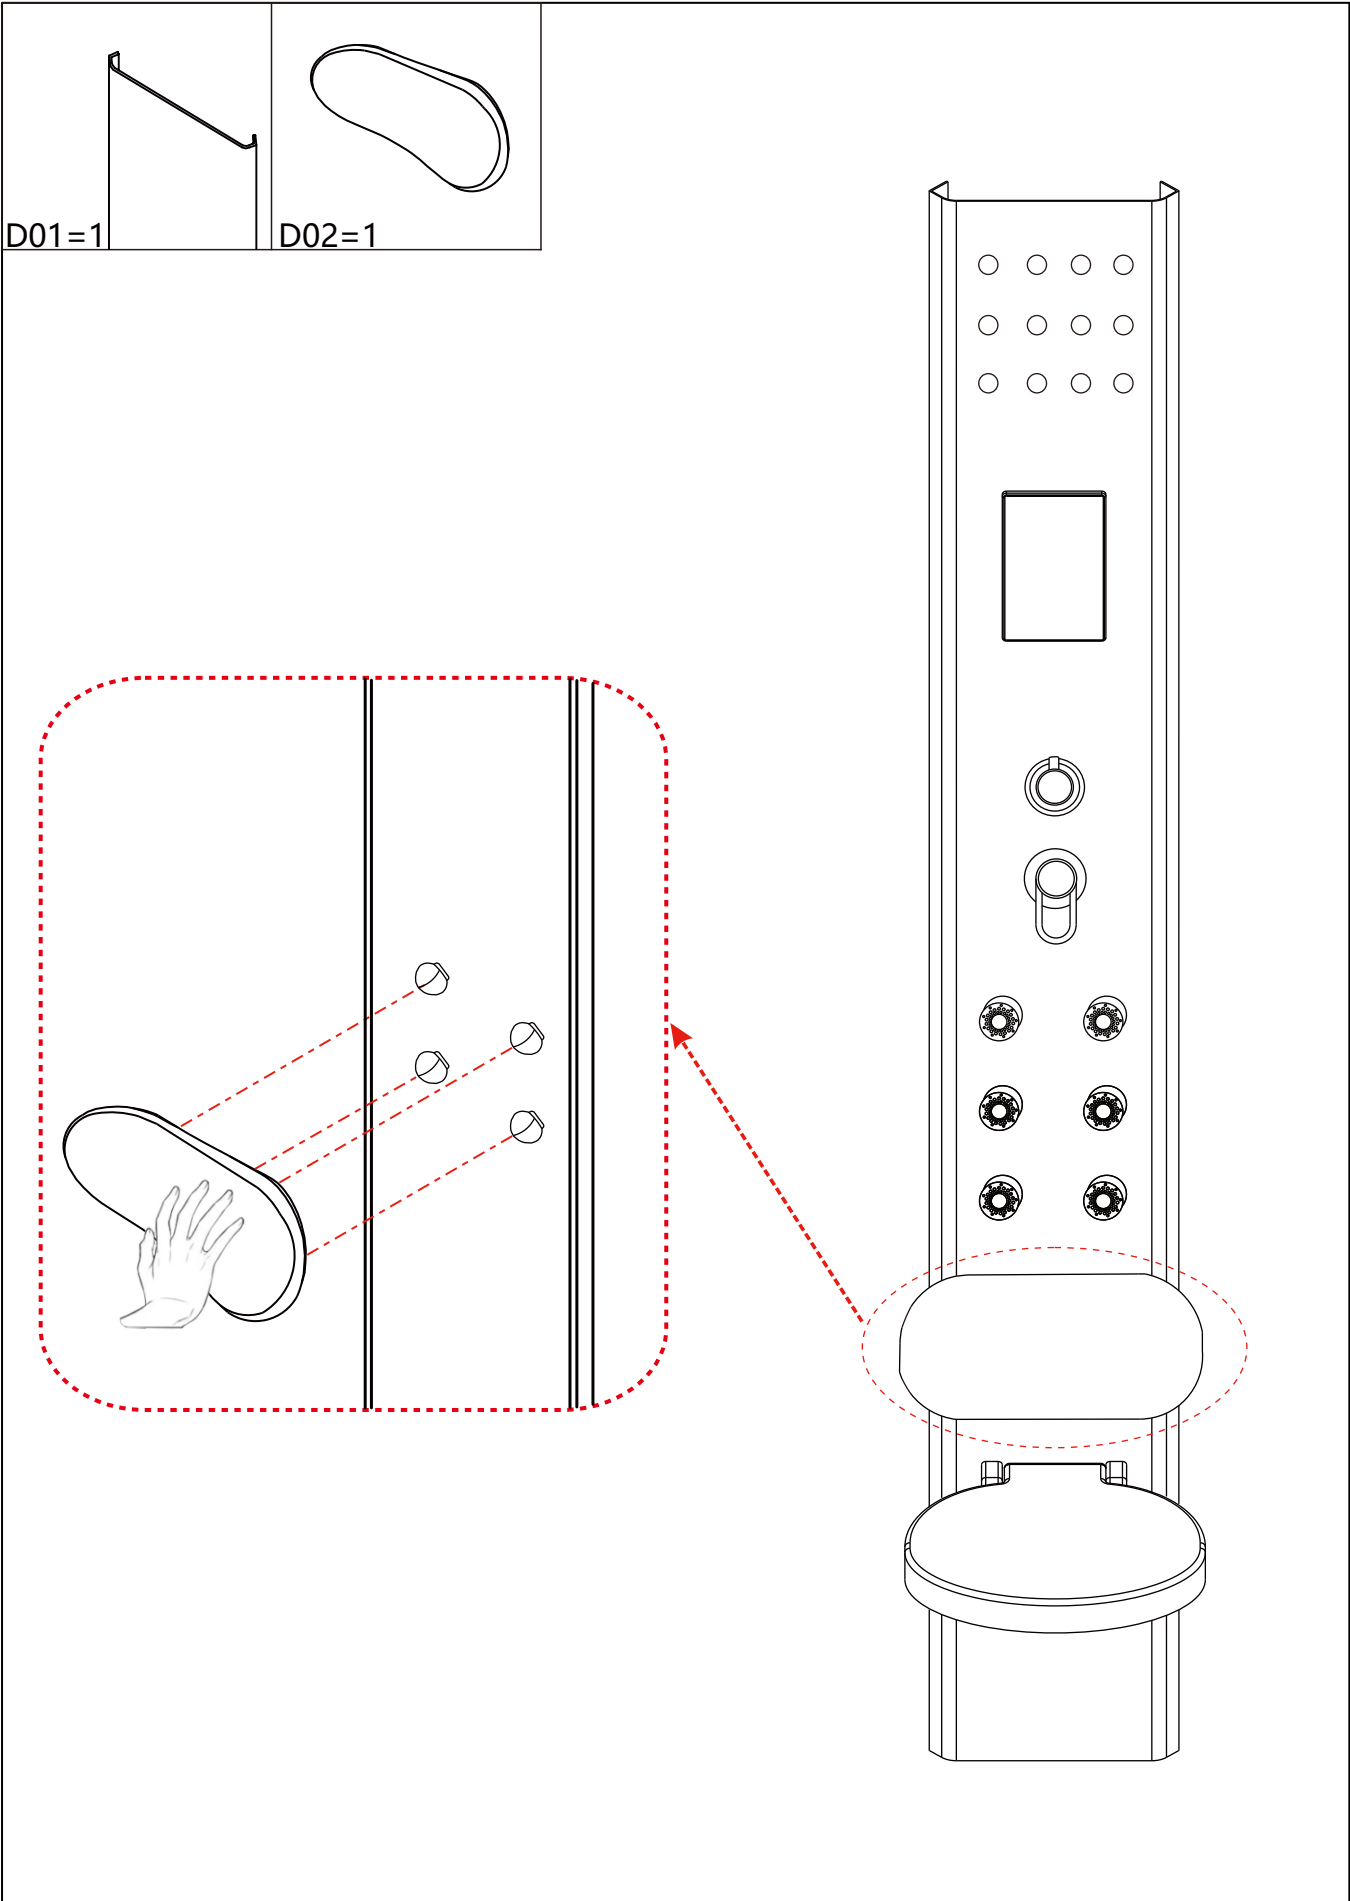

ISTRUZIONI PER L'USO

Maui Eco

CABINA DOCCIA IDROMASSAGGIO

BD99MAU9090-ECO-C06

BD99MAU8080-ECO-C06

⋮ Parama

A01=1

A02=1

ST4*16=10

D01

ST4*20=8

8-ST4*20

Parama

DESIGN E CONVENIENZA PER IL TUO BAGNO

Assistenza / Customer Service
Tel. +39 0832 1835691

E-Mail
assistenza@paramashop.it