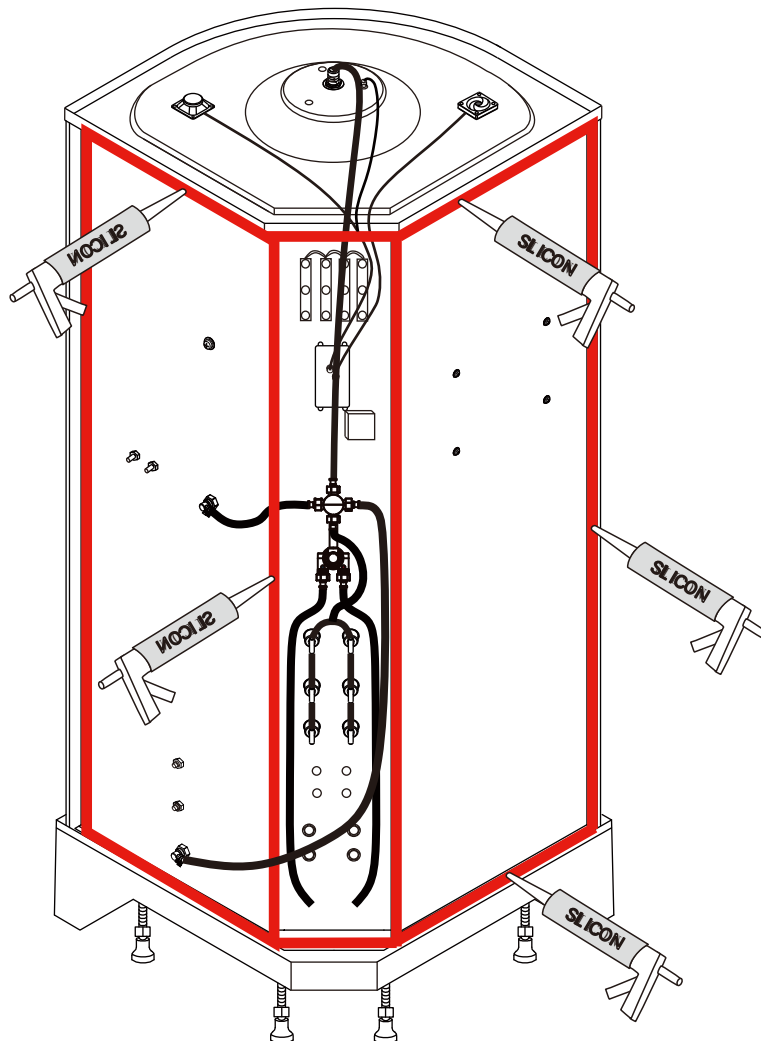

ISTRUZIONI PER L'USO

Maui Eco

CABINA DOCCIA IDROMASSAGGIO

BD99MAU9090-ECO-C06

BD99MAU8080-ECO-C06

⋮ Parama

A01=1

A02=1

ST4*16=10

D01

ST4*20=8

8-ST4*20

Parama

DESIGN E CONVENIENZA PER IL TUO BAGNO

Assistenza / Customer Service
Tel. +39 0832 1835691

E-Mail
assistenza@paramashop.it