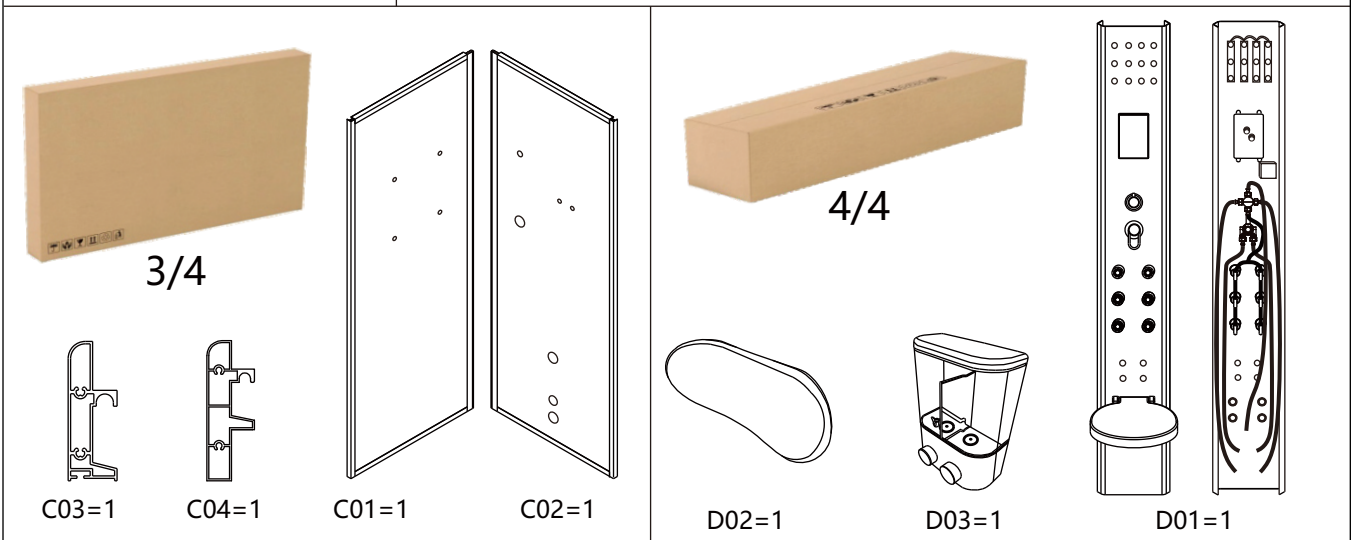

ISTRUZIONI PER L'USO

Maui Eco

CABINA DOCCIA IDROMASSAGGIO

BD99MAU9090-ECO-C06

BD99MAU8080-ECO-C06

⋮ Parama

A01=1

A02=1

ST4*16=10

D01

ST4*20=8

8-ST4*20

Parama

DESIGN E CONVENIENZA PER IL TUO BAGNO

Assistenza / Customer Service
Tel. +39 0832 1835691

E-Mail
assistenza@paramashop.it