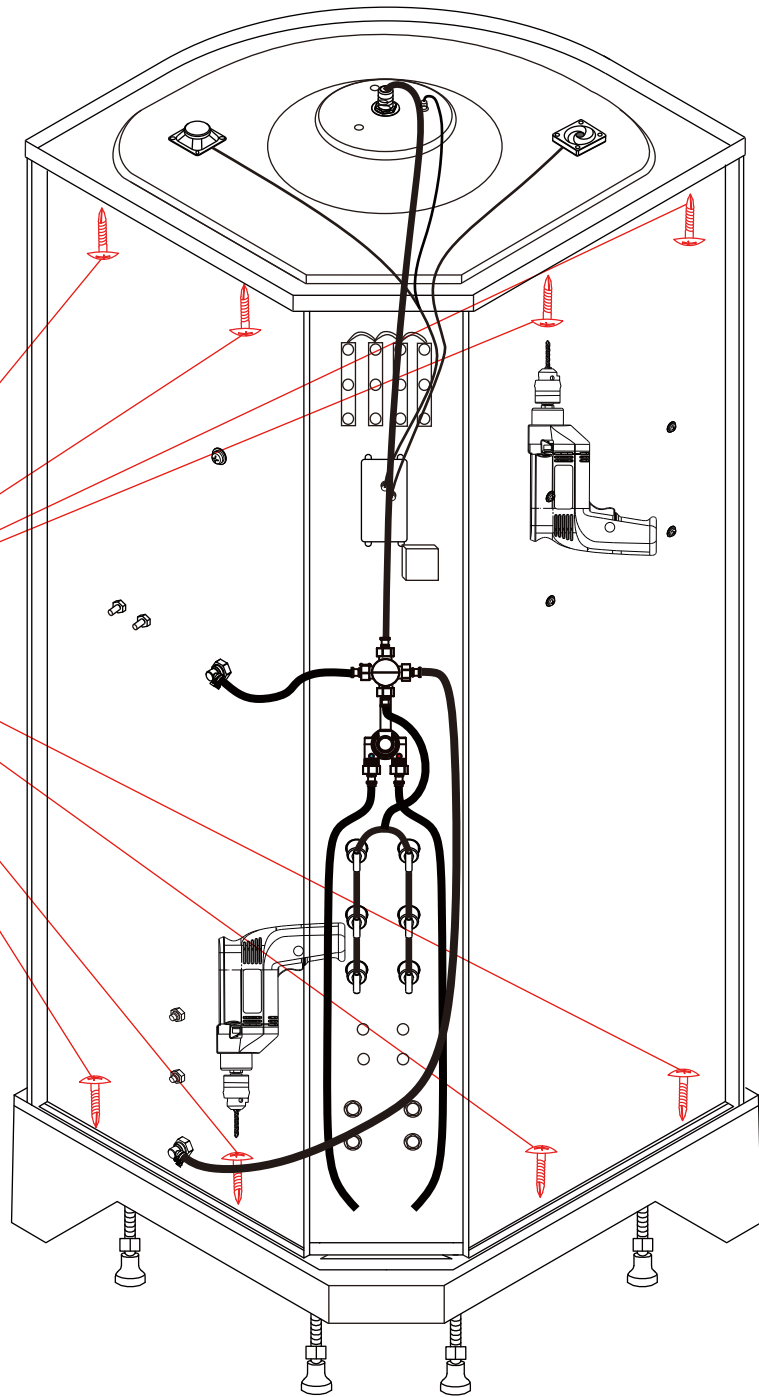

ISTRUZIONI PER L'USO

Maui Eco

CABINA DOCCIA IDROMASSAGGIO

BD99MAU9090-ECO-C06

BD99MAU8080-ECO-C06

⋮ Parama

A01=1

A02=1

ST4*16=10

D01

ST4*20=8

8-ST4*20

Parama

DESIGN E CONVENIENZA PER IL TUO BAGNO

Assistenza / Customer Service
Tel. +39 0832 1835691

E-Mail
assistenza@paramashop.it