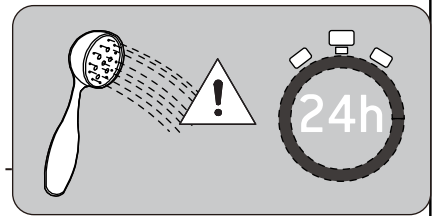

ST4*16=10

D01

ST4*20=8

8-ST4*20

Parama

DESIGN E CONVENIENZA PER IL TUO BAGNO

Assistenza / Customer Service
Tel. +39 0832 1835691

E-Mail
assistenza@paramashop.it