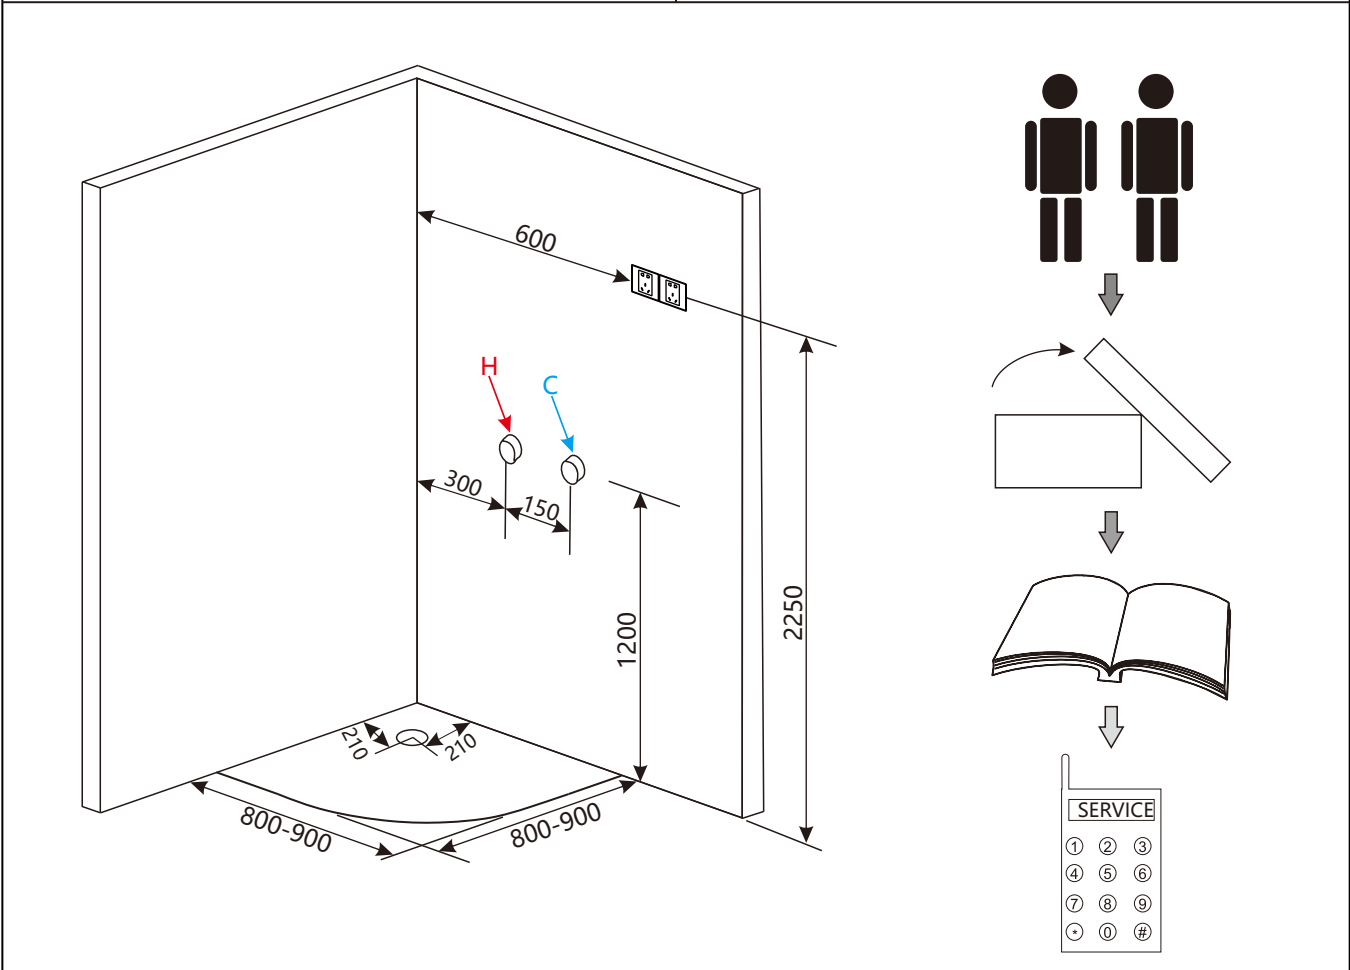

ISTRUZIONI PER L'USO

Maui Eco

CABINA DOCCIA IDROMASSAGGIO

BD99MAU9090-ECO-C06

BD99MAU8080-ECO-C06

⋮ Parama

A01=1

A02=1

ST4*16=10

D01

ST4*20=8

8-ST4*20

Parama

DESIGN E CONVENIENZA PER IL TUO BAGNO

Assistenza / Customer Service
Tel. +39 0832 1835691

E-Mail
assistenza@paramashop.it