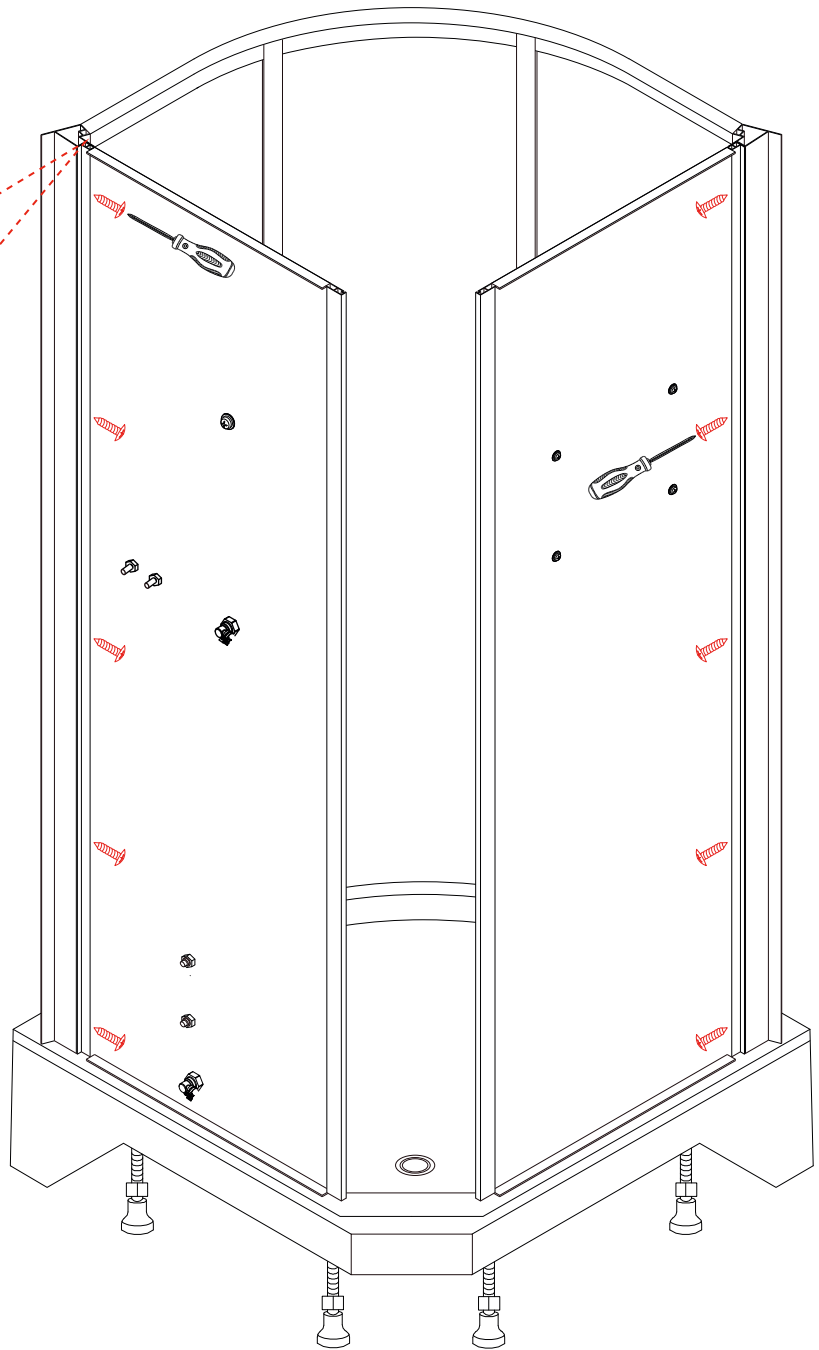

ISTRUZIONI PER L'USO

Maui Eco

CABINA DOCCIA IDROMASSAGGIO

BD99MAU9090-ECO-C06

BD99MAU8080-ECO-C06

⋮ Parama

A01=1

A02=1

ST4*16=10

D01

ST4*20=8

8-ST4*20

Parama

DESIGN E CONVENIENZA PER IL TUO BAGNO

Assistenza / Customer Service
Tel. +39 0832 1835691

E-Mail
assistenza@paramashop.it