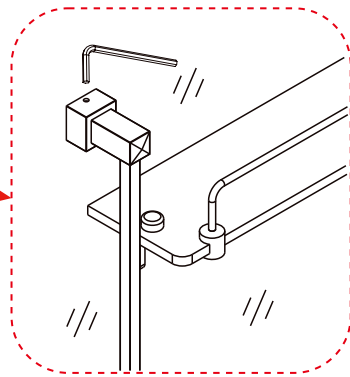

ISTRUZIONI PER L'USO

Maui Eco

CABINA DOCCIA IDROMASSAGGIO

BD99MAU9090-ECO-C06

BD99MAU8080-ECO-C06

⋮ Parama

A01=1

A02=1

ST4*16=10

D01

ST4*20=8

8-ST4*20

Parama

DESIGN E CONVENIENZA PER IL TUO BAGNO

Assistenza / Customer Service
Tel. +39 0832 1835691

E-Mail
assistenza@paramashop.it