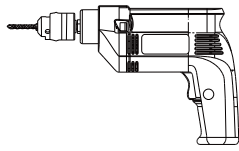

ISTRUZIONI PER L'USO

Maui Eco

CABINA DOCCIA IDROMASSAGGIO

BD99MAU9090-ECO-C06

BD99MAU8080-ECO-C06

⋮ Parama

A01=1

A02=1

ST4*16=10

D01

ST4*20=8

8-ST4*20

Parama

DESIGN E CONVENIENZA PER IL TUO BAGNO

Assistenza / Customer Service
Tel. +39 0832 1835691

E-Mail
assistenza@paramashop.it