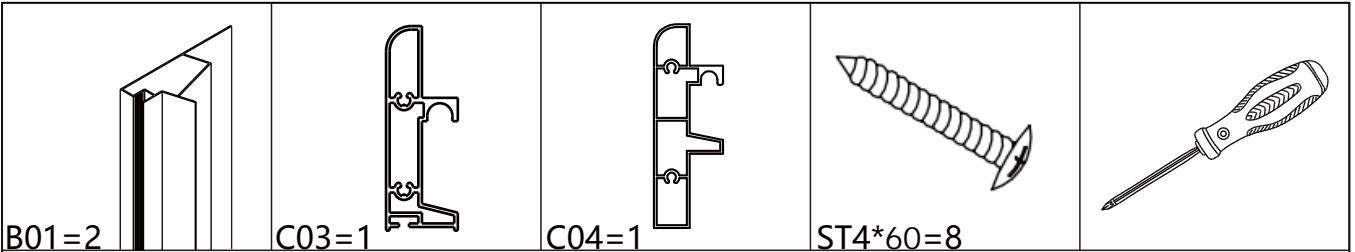

ISTRUZIONI PER L'USO

Maui Eco

CABINA DOCCIA IDROMASSAGGIO

BD99MAU9090-ECO-C06

BD99MAU8080-ECO-C06

⋮ Parama

A01=1

A02=1

ST4*16=10

D01

ST4*20=8

8-ST4*20

Parama

DESIGN E CONVENIENZA PER IL TUO BAGNO

Assistenza / Customer Service
Tel. +39 0832 1835691

E-Mail
assistenza@paramashop.it