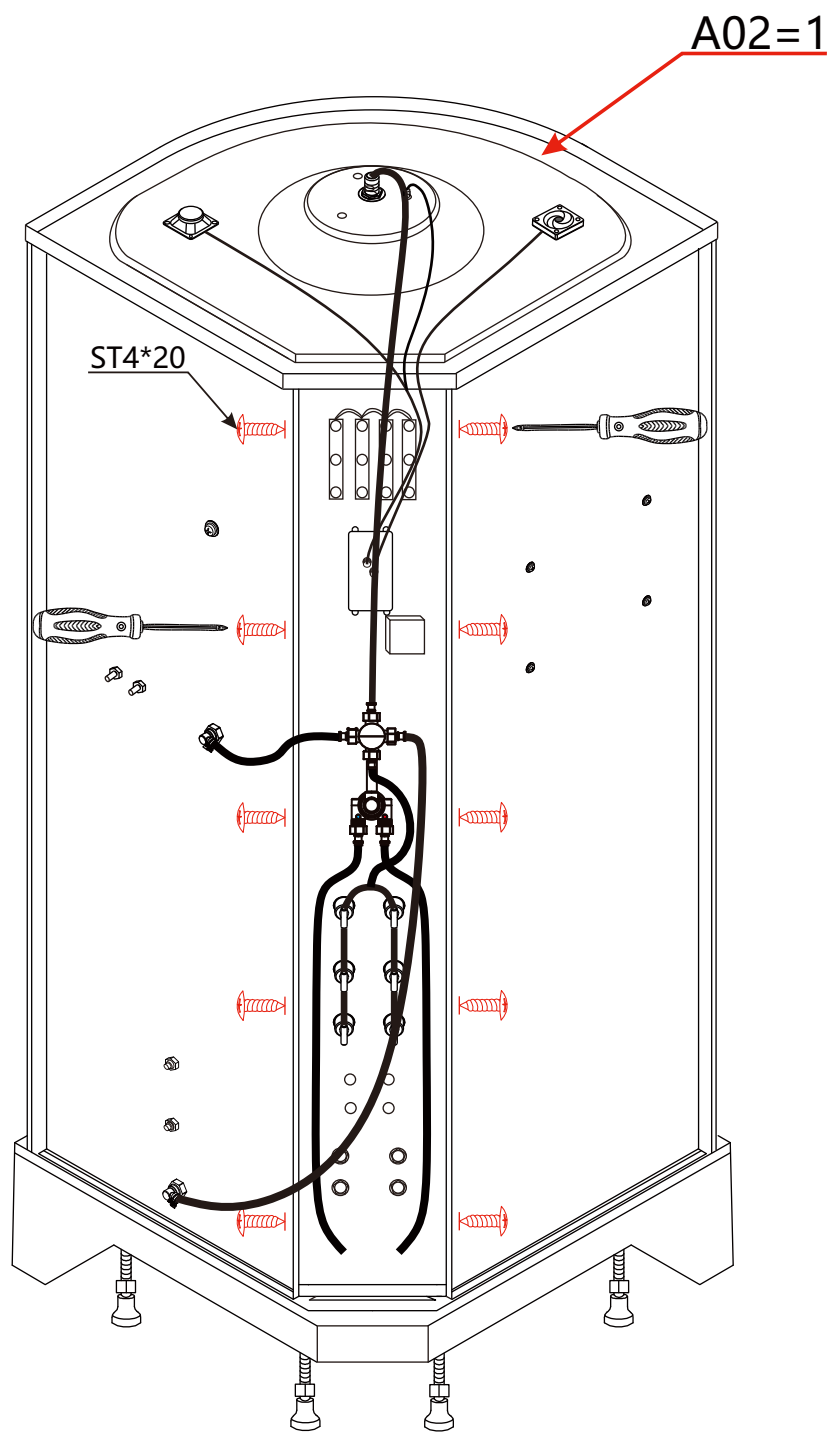

ISTRUZIONI PER L'USO

Maui Eco

CABINA DOCCIA IDROMASSAGGIO

BD99MAU9090-ECO-C06

BD99MAU8080-ECO-C06

⋮ Parama

A01=1

A02=1

ST4*16=10

D01

ST4*20=8

8-ST4*20

Parama

DESIGN E CONVENIENZA PER IL TUO BAGNO

Assistenza / Customer Service
Tel. +39 0832 1835691

E-Mail
assistenza@paramashop.it