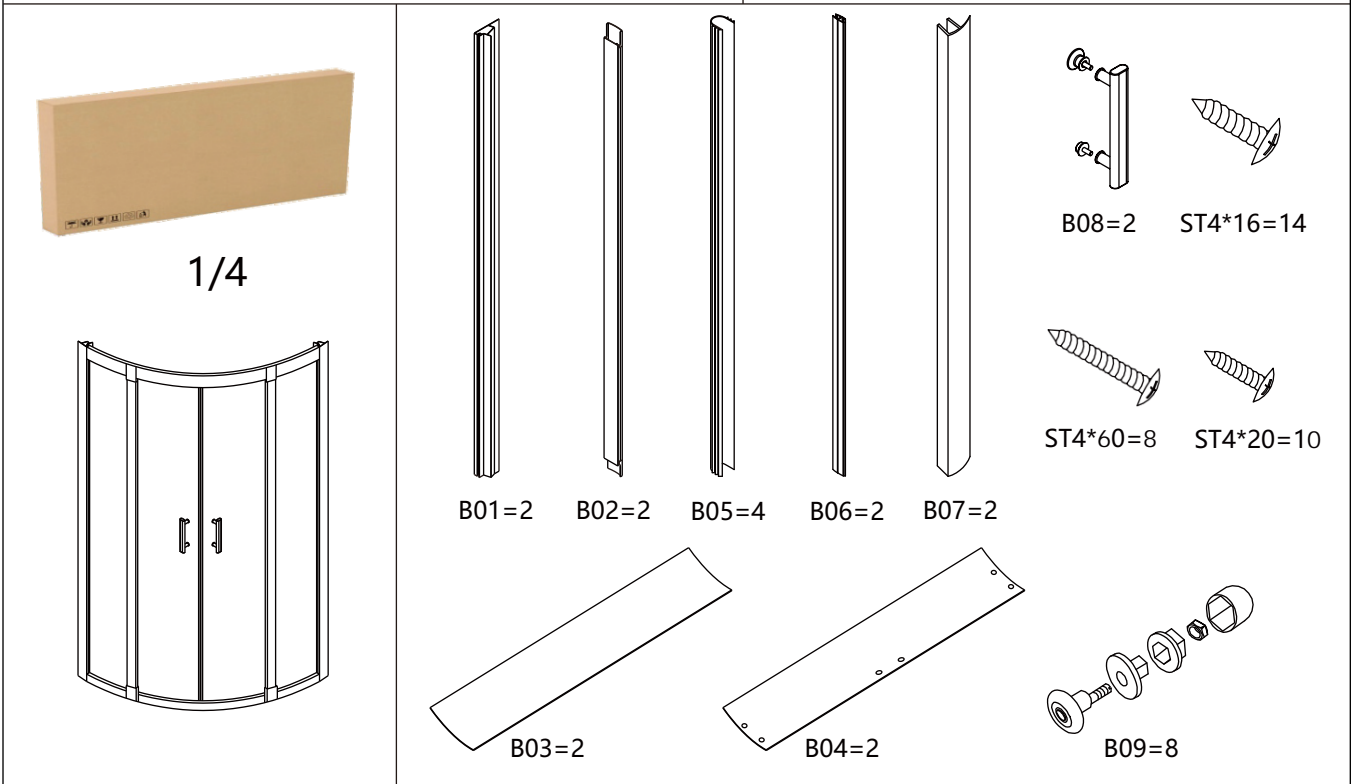

ISTRUZIONI PER L'USO

Maui Eco

CABINA DOCCIA IDROMASSAGGIO

BD99MAU9090-ECO-C06

BD99MAU8080-ECO-C06

⋮ Parama

A01=1

A02=1

ST4*16=10

D01

ST4*20=8

8-ST4*20

Parama

DESIGN E CONVENIENZA PER IL TUO BAGNO

Assistenza / Customer Service
Tel. +39 0832 1835691

E-Mail
assistenza@paramashop.it