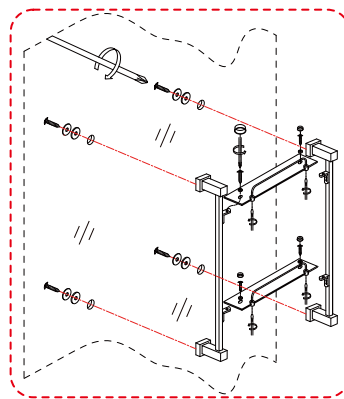

ISTRUZIONI PER L'USO

Maui Eco

CABINA DOCCIA IDROMASSAGGIO

BD99MAU9090-ECO-C06

BD99MAU8080-ECO-C06

⋮ Parama

A01=1

A02=1

ST4*16=10

D01

ST4*20=8

8-ST4*20

Parama

DESIGN E CONVENIENZA PER IL TUO BAGNO

Assistenza / Customer Service
Tel. +39 0832 1835691

E-Mail
assistenza@paramashop.it