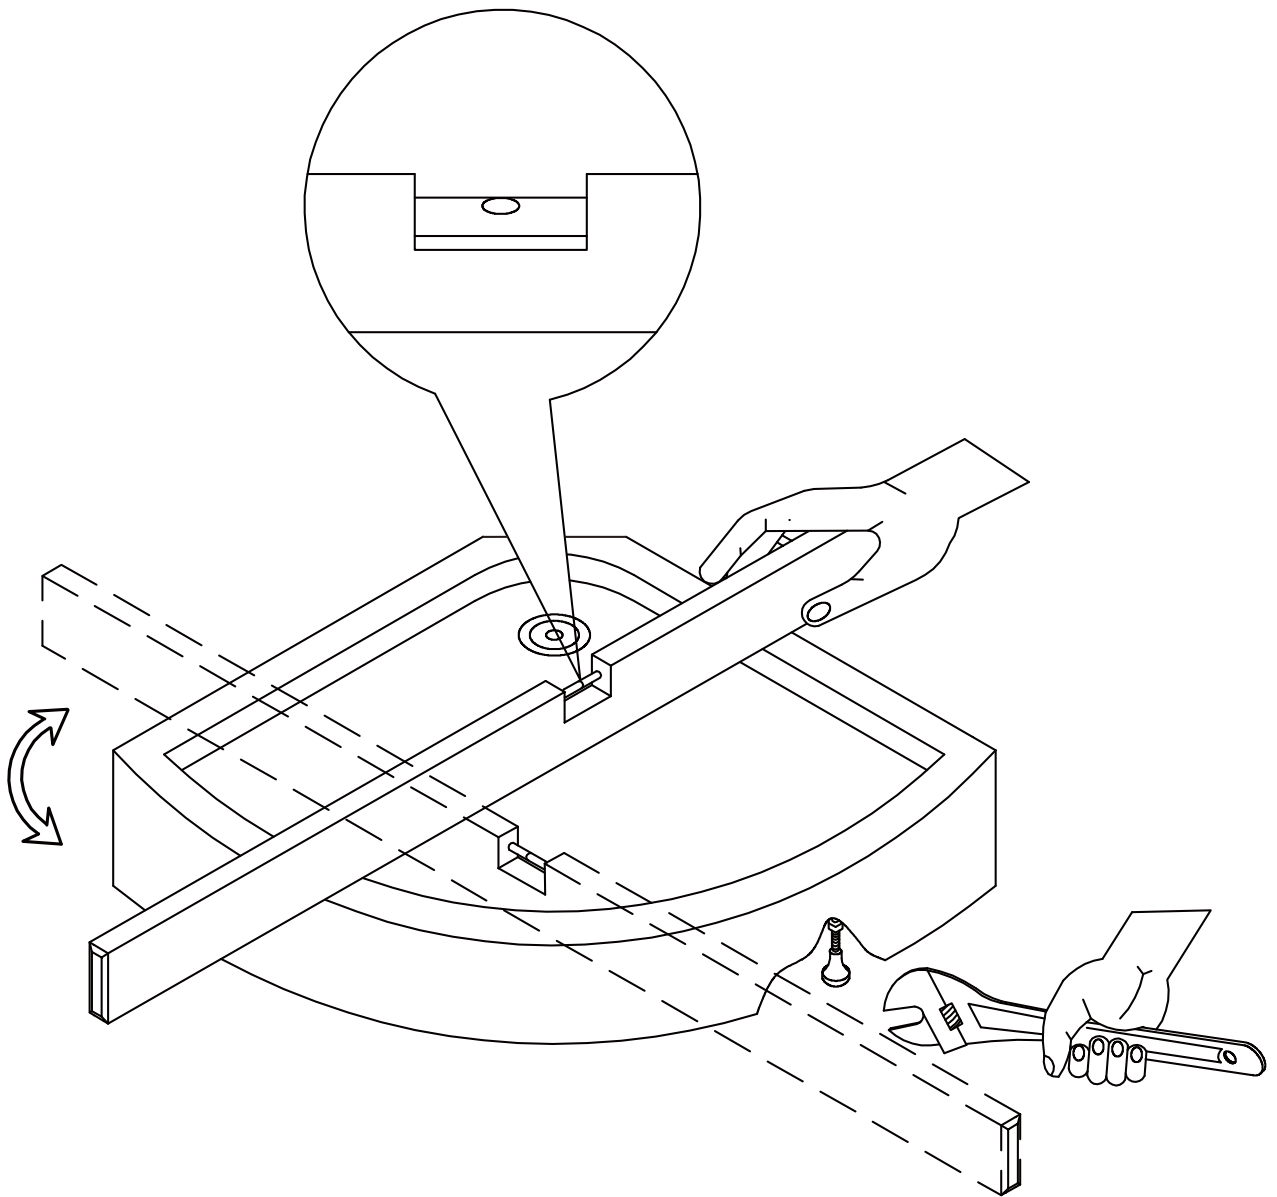

ISTRUZIONI PER L'USO

Maui Eco

CABINA DOCCIA IDROMASSAGGIO

BD99MAU9090-ECO-C06

BD99MAU8080-ECO-C06

⋮ Parama

A01=1

A02=1

ST4*16=10

D01

ST4*20=8

8-ST4*20

Parama

DESIGN E CONVENIENZA PER IL TUO BAGNO

Assistenza / Customer Service
Tel. +39 0832 1835691

E-Mail
assistenza@paramashop.it