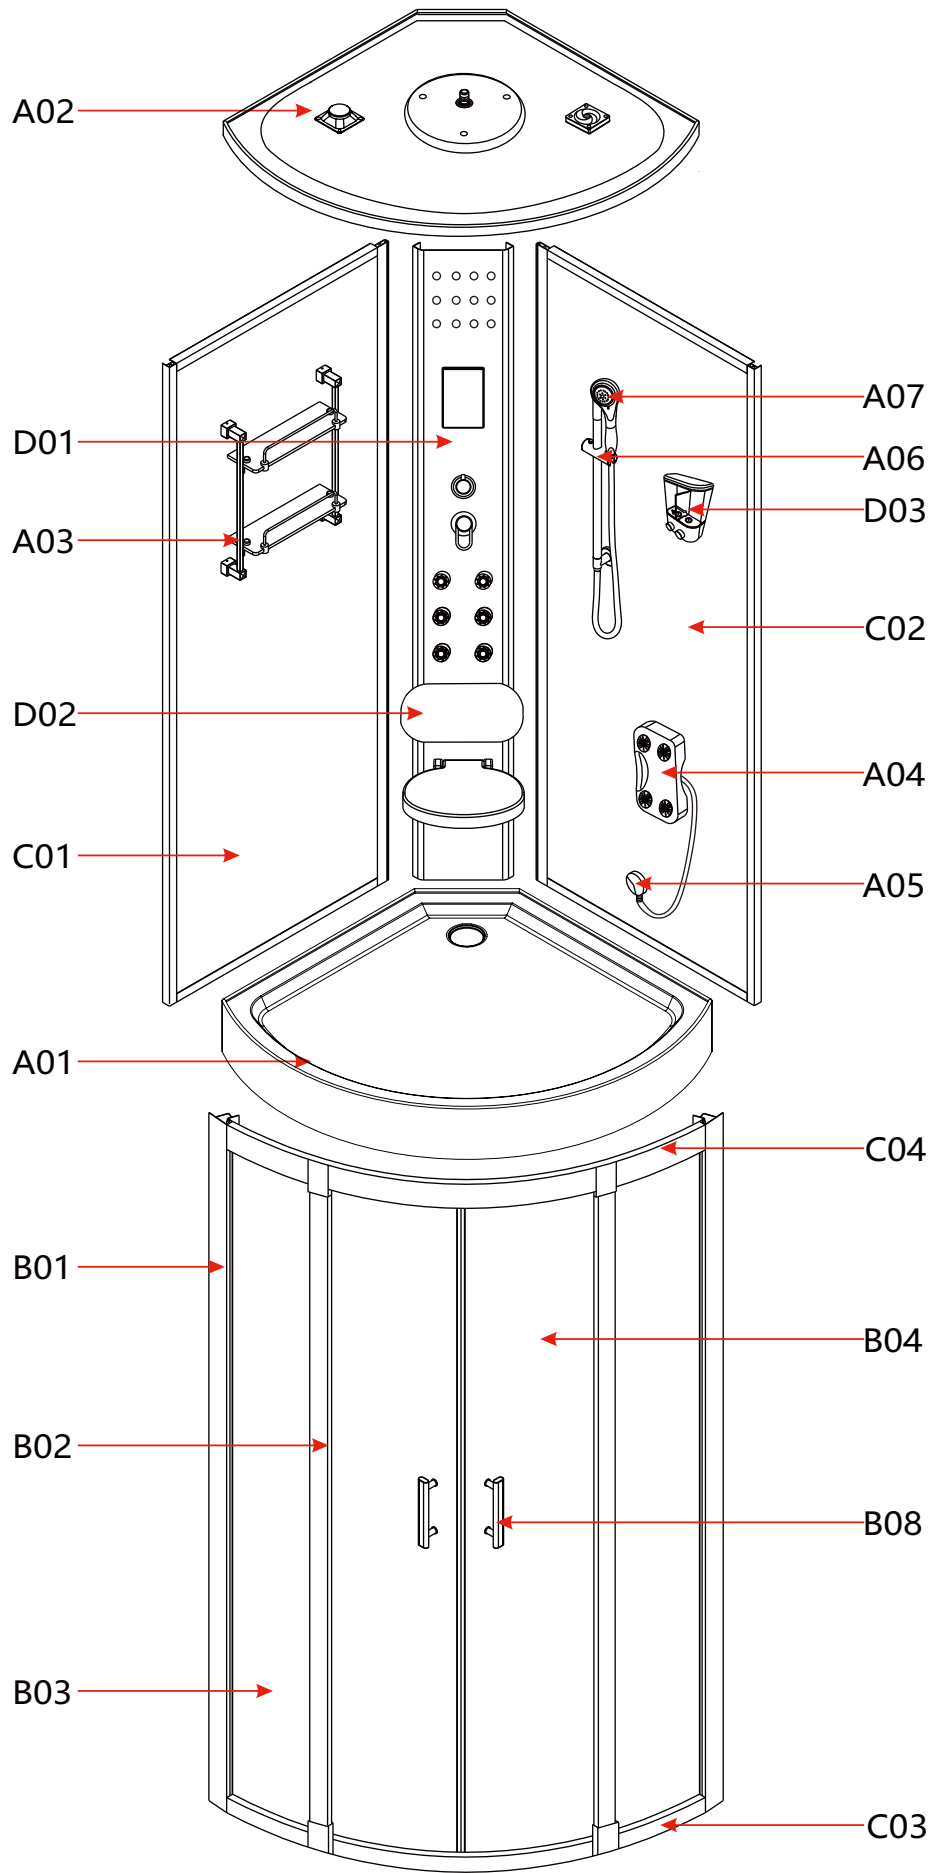

ISTRUZIONI PER L'USO

Maui Eco

CABINA DOCCIA IDROMASSAGGIO

BD99MAU9090-ECO-C06

BD99MAU8080-ECO-C06

⋮ Parama

A01=1

A02=1

ST4*16=10

D01

ST4*20=8

8-ST4*20

Parama

DESIGN E CONVENIENZA PER IL TUO BAGNO

Assistenza / Customer Service
Tel. +39 0832 1835691

E-Mail
assistenza@paramashop.it