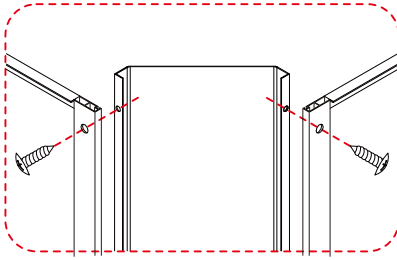

ISTRUZIONI PER L'USO

Maui Eco

CABINA DOCCIA IDROMASSAGGIO

BD99MAU9090-ECO-C06

BD99MAU8080-ECO-C06

⋮ Parama

A01=1

A02=1

ST4*16=10

D01

ST4*20=8

8-ST4*20

Parama

DESIGN E CONVENIENZA PER IL TUO BAGNO

Assistenza / Customer Service
Tel. +39 0832 1835691

E-Mail
assistenza@paramashop.it