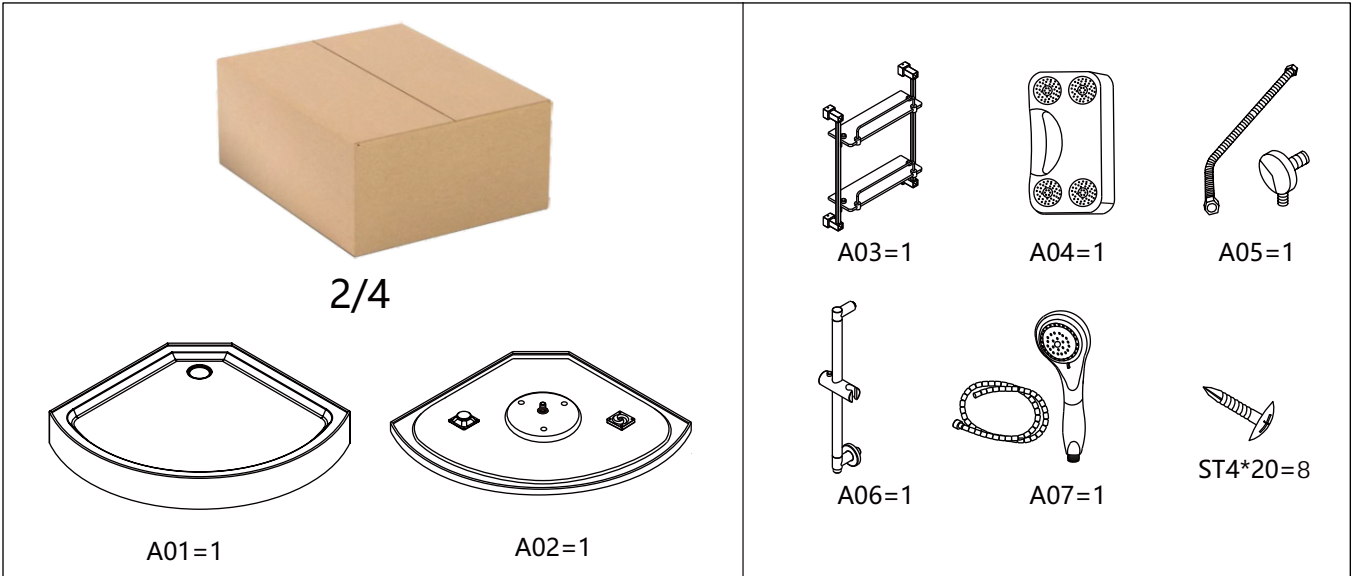

ISTRUZIONI PER L'USO

Maui Eco

CABINA DOCCIA IDROMASSAGGIO

BD99MAU9090-ECO-C06

BD99MAU8080-ECO-C06

⋮ Parama

A01=1

A02=1

ST4*16=10

D01

ST4*20=8

8-ST4*20

Parama

DESIGN E CONVENIENZA PER IL TUO BAGNO

Assistenza / Customer Service
Tel. +39 0832 1835691

E-Mail
assistenza@paramashop.it