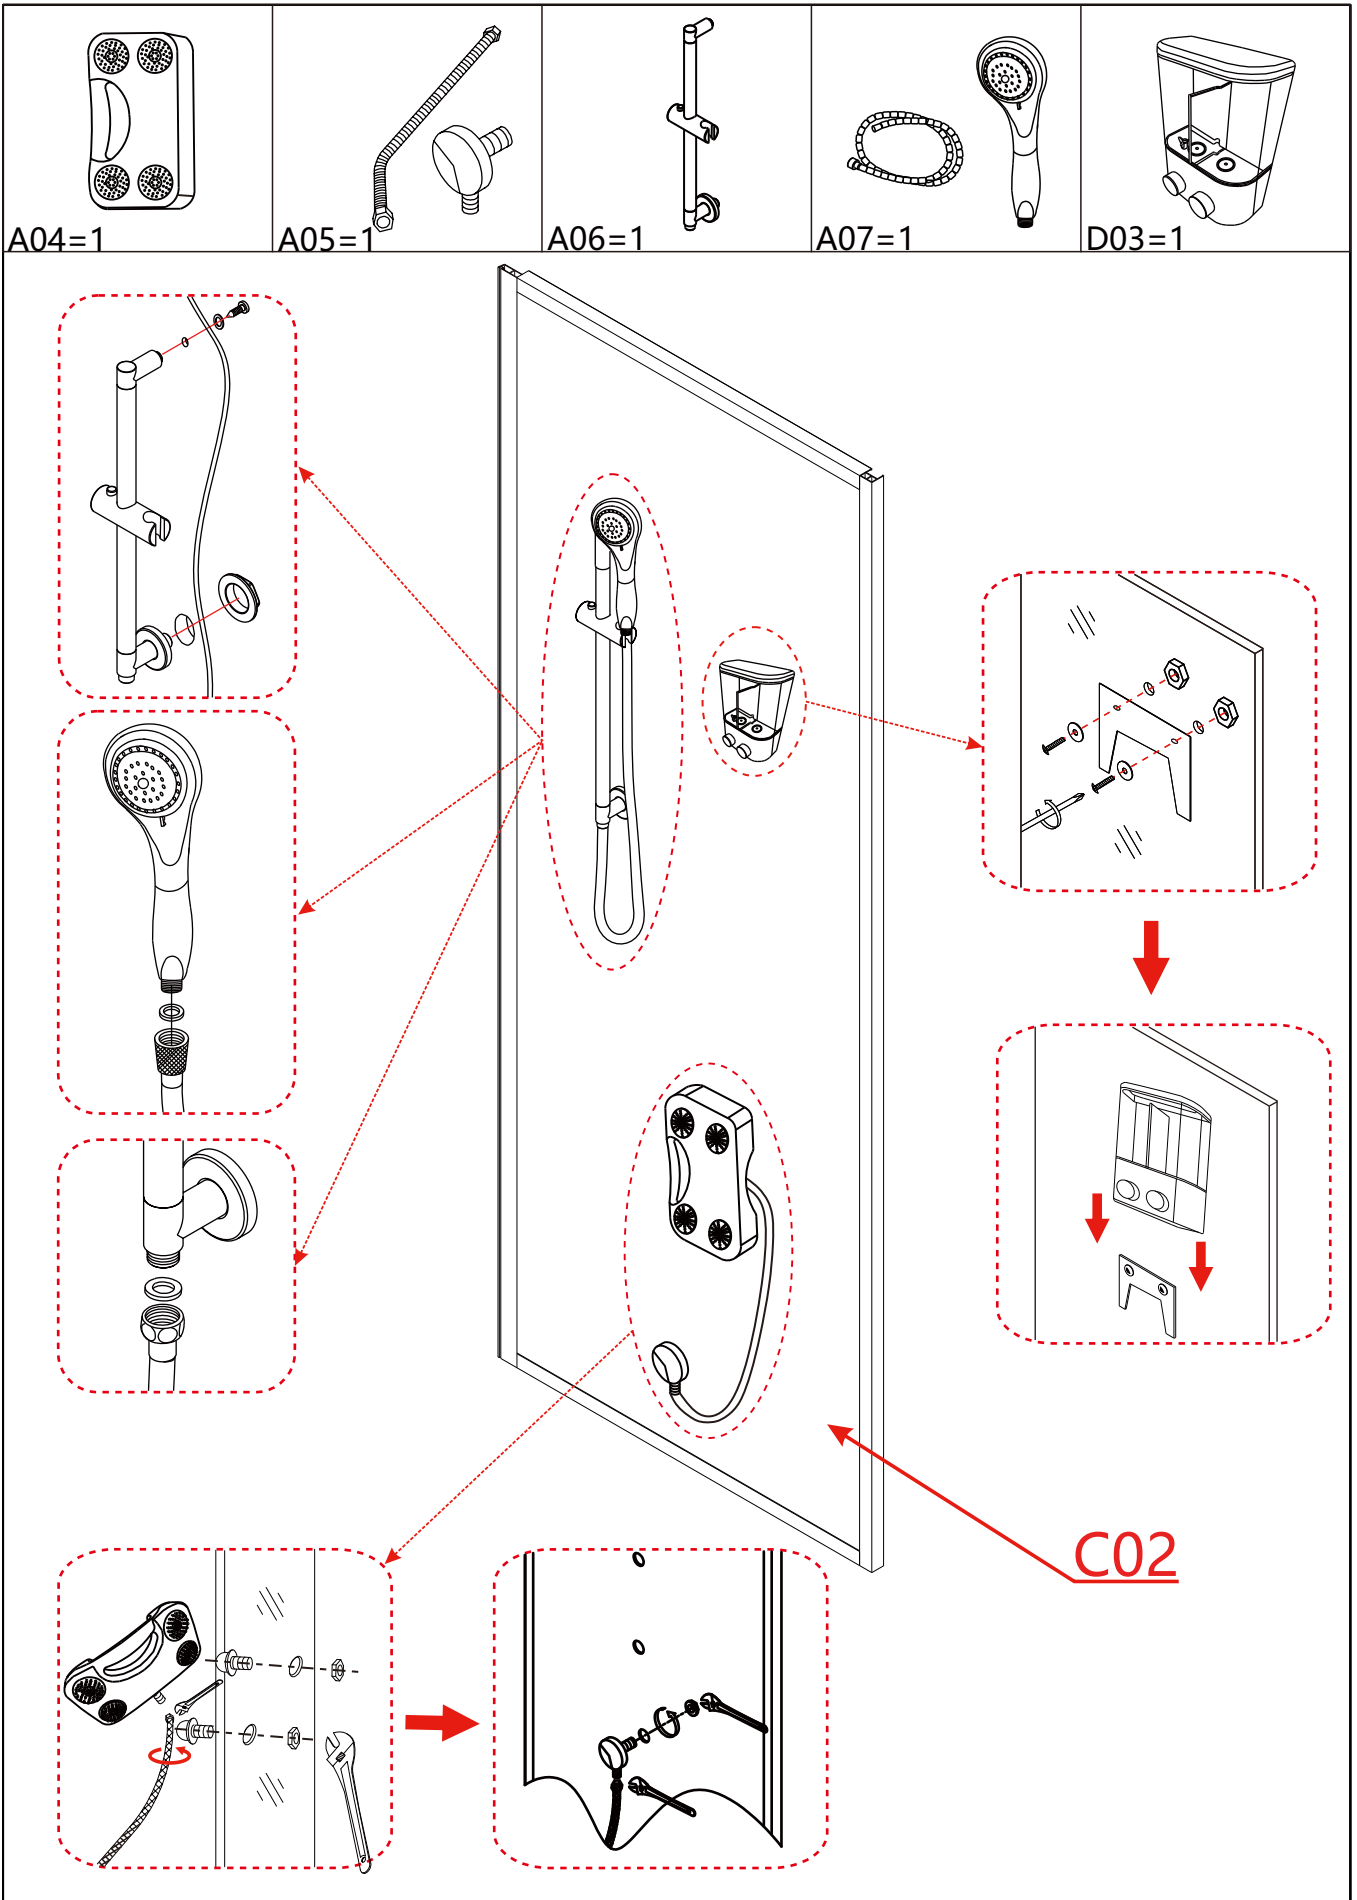

ISTRUZIONI PER L'USO

Maui Eco

CABINA DOCCIA IDROMASSAGGIO

BD99MAU9090-ECO-C06

BD99MAU8080-ECO-C06

⋮ Parama

A01=1

A02=1

ST4*16=10

D01

ST4*20=8

8-ST4*20

Parama

DESIGN E CONVENIENZA PER IL TUO BAGNO

Assistenza / Customer Service
Tel. +39 0832 1835691

E-Mail
assistenza@paramashop.it