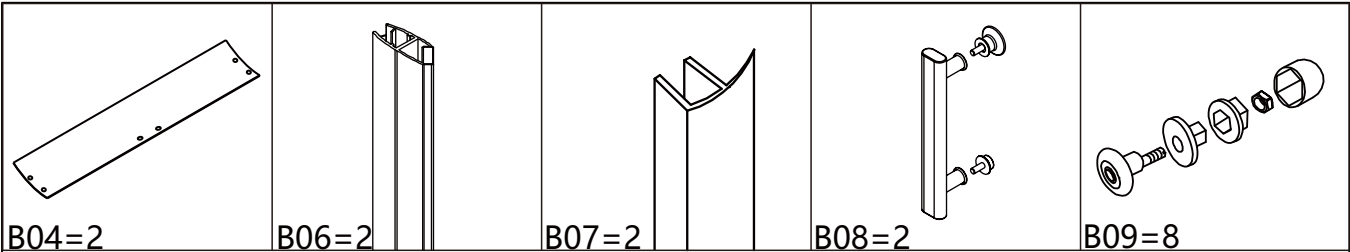

ISTRUZIONI PER L'USO

Maui Eco

CABINA DOCCIA IDROMASSAGGIO

BD99MAU9090-ECO-C06

BD99MAU8080-ECO-C06

⋮ Parama

A01=1

A02=1

ST4*16=10

D01

ST4*20=8

8-ST4*20

Parama

DESIGN E CONVENIENZA PER IL TUO BAGNO

Assistenza / Customer Service
Tel. +39 0832 1835691

E-Mail
assistenza@paramashop.it