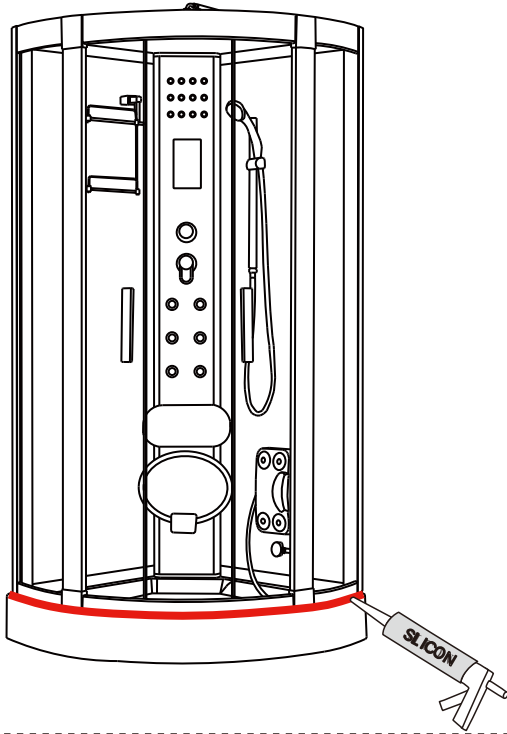

ISTRUZIONI PER L'USO

Maui Eco

CABINA DOCCIA IDROMASSAGGIO

BD99MAU9090-ECO-C06

BD99MAU8080-ECO-C06

⋮ Parama

A01=1

A02=1

ST4*16=10

D01

ST4*20=8

8-ST4*20

Parama

DESIGN E CONVENIENZA PER IL TUO BAGNO

Assistenza / Customer Service
Tel. +39 0832 1835691

E-Mail
assistenza@paramashop.it